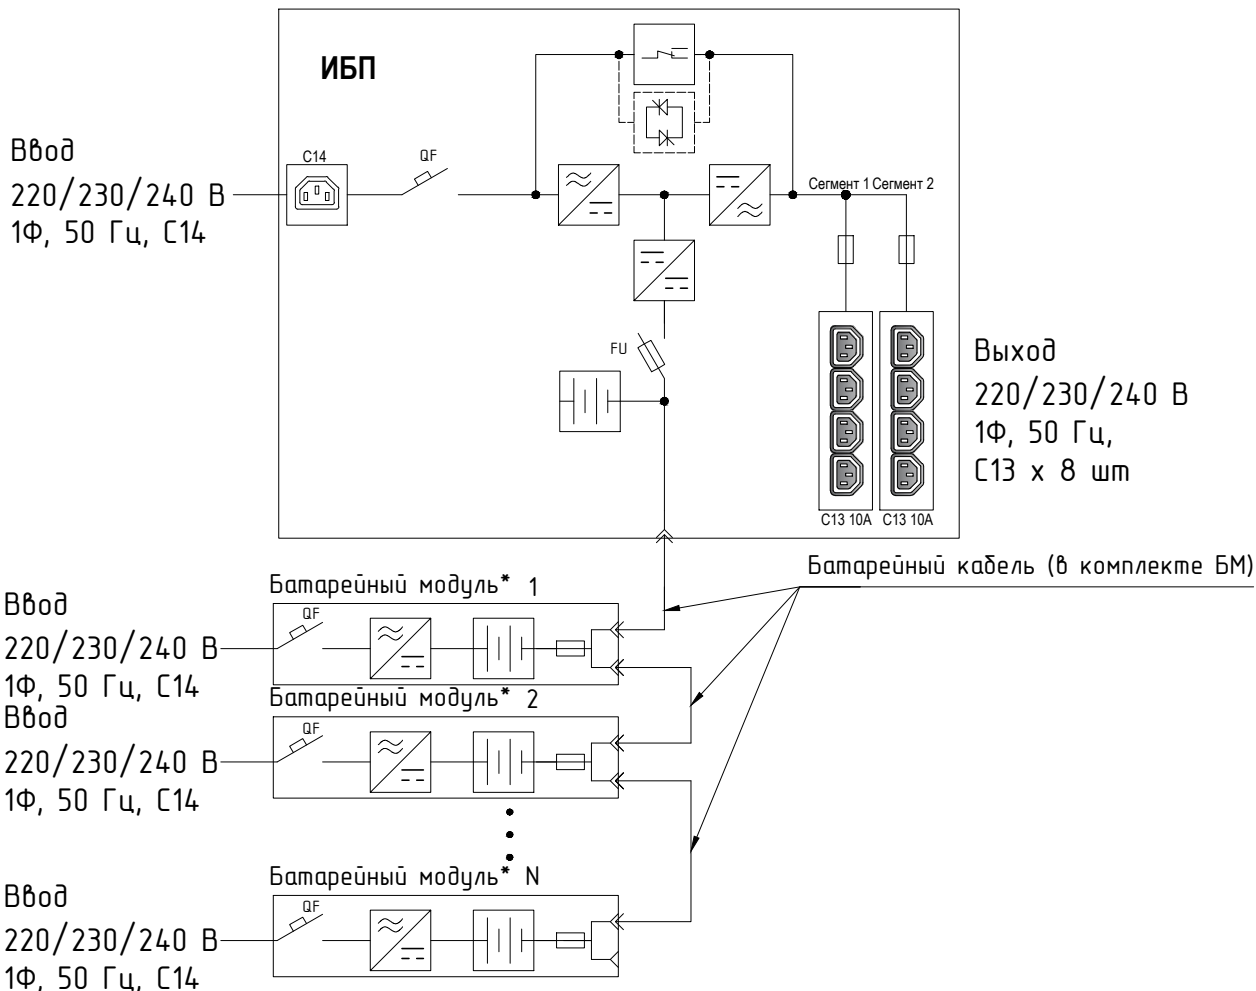

ИБП СИПБ со встроенными АКБ с возможностью подключения внешних БМ

* - для моделей БМ с встроенным зарядным устройством

Согласовано

Взам. инв. №

Подп. и дата

Инв. № подл.

АПСМ.43524.1.024-01

115404, г. Москва, 6-я Радиальная улица, 9

Изм.	Кол. уч.	Лист	№ док.	Подп.	Дата	ИБП 1 кВА СИПБ1КА.10-11 Однолинейная схема	Стадия	Лист	Листов
ГИП							РД	1	1
Нач. отд.						ООО «Парус электро»			
Исполн.									
Н. контр.									